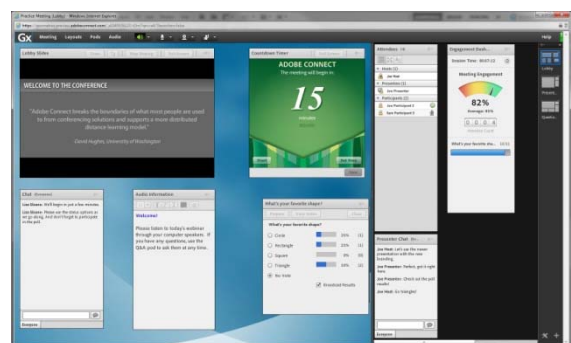

Das **Adobe Connect Competence Center** berät und begleitet Sie gerne bei allen Fragen zu:

- Einsatzfeldern und Funktionsumfang
- Customizing und Erweiterungen
- Integrationsmöglichkeiten in Ihre IT-Umgebung
- Schulungen und Beratung
- Lizenz-Modellen

Adobe Connect Competence Center

adobeconnect@reflect.com
Tel. +49 (0)208 8290 6404
Tel. +49 (0)208 8290 5879

www.adobe-connect.de